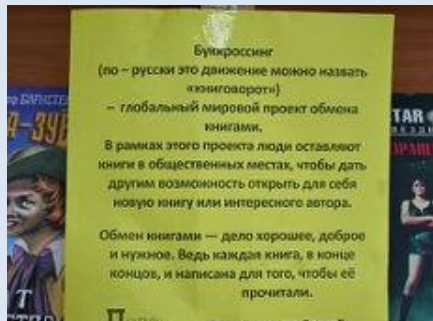

Букроссинг